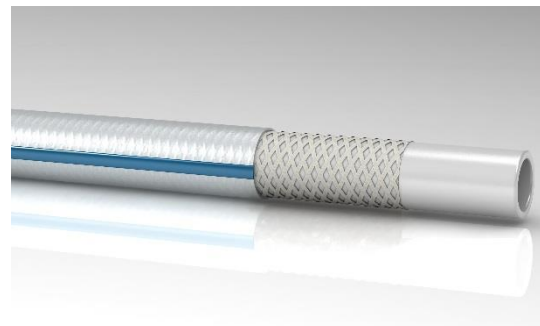

### NEMOCORD NO TWIST

				
mm	mm	gr/mt	bar	bar
10	2,5	110	10	30
13	2,8	170	10	32
16	2,8	200	10	32
19	3,0	260	10	32
22	3,0	300	10	21
25	3,5	420	10	32
30	4,0	529	5	15

TEMPERATURE, TEMPERATUR, TEMPERATURA, TEMPERATURE: -5°C / +60°C  
+23°F / +140°F

NORMS, NORMEN. NORMAS, NORMES EEC DIRECTIVE: ISO 1307

LENGHT/LANGE/LONGITUD/LONGUEUR: mt 25 or mt 50

**Tube:** White transparent plasticized pvc.  
**Reinforcement:** high tensile synthetic textile.  
**Cover:** White transparent cover with white substrate.  
**Application:** gardening, irrigation and general water discharge.

**Seele:** Transparent plastifizter pvc  
**Einlagen:** hochfestes synthetisches textiltgewebe.  
**Decke:** Transparente decke mit weissem beschichtungsuntergrund.  
**Anwendung:** geeignet als bewässerungsslauch, für garten, landwirtschaft und baustellen.

**Tube:** Tuyau lisse en pvc blanc transparent.  
**Reinforcement:** insertion textile haute tenacité.  
**Revetement:** Revêtement blanc transparent, tube blanc.  
**Application:** pour refoulement d'eau, arrosage, nettoyage, irrigation