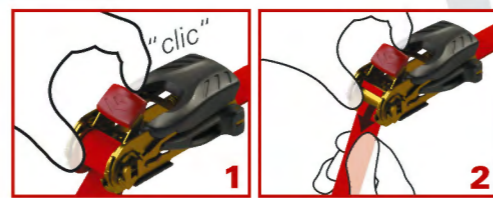

EASY RATCHET SYSTEM-S

A complete, easy and intelligent solution to secure your loads !

La solution complète, facile et intelligente pour l'arrimage de vos charges !

Example of using
Exemple d'utilisation

on

Easy to fit in just a few movements
Installation facile en quelques mouvements

off

New unlocking system: Quick and easy: simply pull the red latch to release your strap
Nouveau système de déverrouillage Simple et rapide : tirez tout simplement sur la palette rouge pour libérer la sangle

10s.

Practical storage in 10 seconds with the integrated handle
Rangement pratique en 10 secondes à l'aide de la manivelle intégrée

on

Easy to fit in just 3 movements
Installation facile en 3 mouvements

off

10s.

Practical storage in 10 seconds with the integrated handle
Rangement pratique en 10 secondes à l'aide de la manivelle intégrée

EASY RATCHET SYSTEM

A complete, easy and intelligent solution to secure your loads !