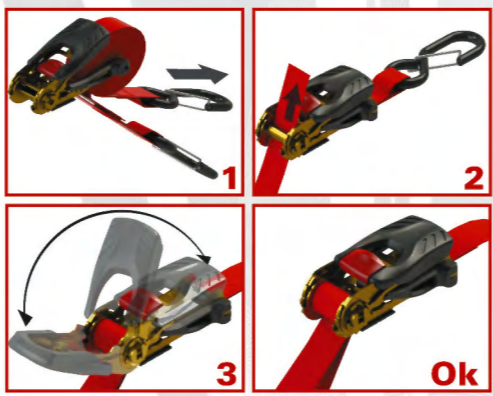

EASY RATCHET SYSTEM-S

A complete, easy and intelligent solution to secure your loads !

La solution complète, facile et intelligente pour l'arrimage de vos charges !

Example of using
Exemple d'utilisation

on

Easy to fit in just a few movements
Installation facile en quelques mouvements

off

New unlocking system: Quick and easy: simply pull the red latch to release your strap
Nouveau système de déverrouillage Simple et rapide : tirez tout simplement sur la palette rouge pour libérer la sangle

10s.

Practical storage in 10 seconds with the integrated handle
Rangement pratique en 10 secondes à l'aide de la manivelle intégrée

on

Easy to fit in just 3 movements
Installation facile en 3 mouvements

off

10s.

Practical storage in 10 seconds with the integrated handle
Rangement pratique en 10 secondes à l'aide de la manivelle intégrée

EASY RATCHET SYSTEM

A complete, easy and intelligent solution to secure your loads !