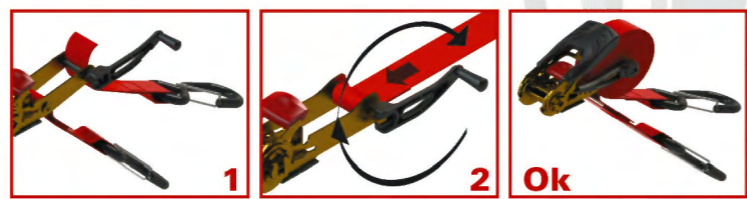

on

Easy to fit in just a few movements
Installation facile en quelques mouvements

off

New unlocking system: Quick and easy: simply pull the red latch to release your strap
Nouveau système de déverrouillage Simple et rapide : tirez tout simplement sur la palette rouge pour libérer la sangle

10s.

Practical storage in 10 seconds with the integrated handle
Rangement pratique en 10 secondes à l'aide de la manivelle intégrée

on

Easy to fit in just 3 movements
Installation facile en 3 mouvements

off

10s.

Practical storage in 10 seconds with the integrated handle
Rangement pratique en 10 secondes à l'aide de la manivelle intégrée

EASY RATCHET SYSTEM

A complete, easy and intelligent solution to secure your loads !