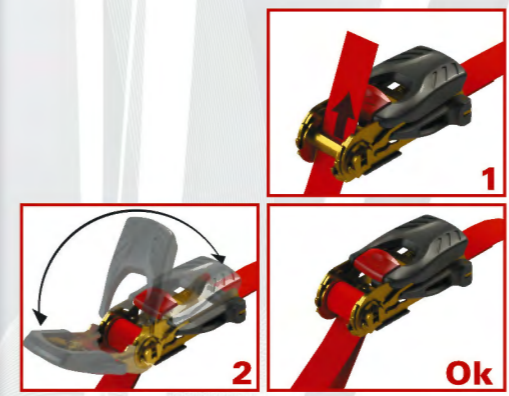

on

Easy to fit in just a few movements
Installation facile en quelques mouvements

off

New unlocking system: Quick and easy: simply pull the red latch to release your strap
Nouveau système de déverrouillage Simple et rapide : tirez tout simplement sur la palette rouge pour libérer la sangle

10s.

Practical storage in 10 seconds with the integrated handle
Rangement pratique en 10 secondes à l'aide de la manivelle intégrée

on

Easy to fit in just 3 movements
Installation facile en 3 mouvements

off

New unlocking system: Quick and easy: simply pull the red latch to release your strap
Nouveau système de déverrouillage Simple et rapide : tirez tout simplement sur la palette rouge pour libérer la sangle

10s.

Practical storage in 10 seconds with the integrated handle
Rangement pratique en 10 secondes à l'aide de la manivelle intégrée

EASY RATCHET SYSTEM

A complete, easy and intelligent solution to secure your loads !