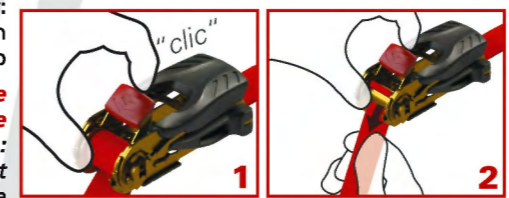

on

Easy to fit in just a few movements
Installation facile en quelques mouvements

off

New unlocking system: Quick and easy: simply pull the red latch to release your strap
Nouveau système de déverrouillage Simple et rapide : tirez tout simplement sur la palette rouge pour libérer la sangle

10s.

Practical storage in 10 seconds with the integrated handle
Rangement pratique en 10 secondes à l'aide de la manivelle intégrée

on

Easy to fit in just 3 movements
Installation facile en 3 mouvements

off

New unlocking system: Quick and easy: simply pull the red latch to release your strap
Nouveau système de déverrouillage Simple et rapide : tirez tout simplement sur la palette rouge pour libérer la sangle

10s.

Practical storage in 10 seconds with the integrated handle
Rangement pratique en 10 secondes à l'aide de la manivelle intégrée

EASY RATCHET SYSTEM

A complete, easy and intelligent solution to secure your loads !