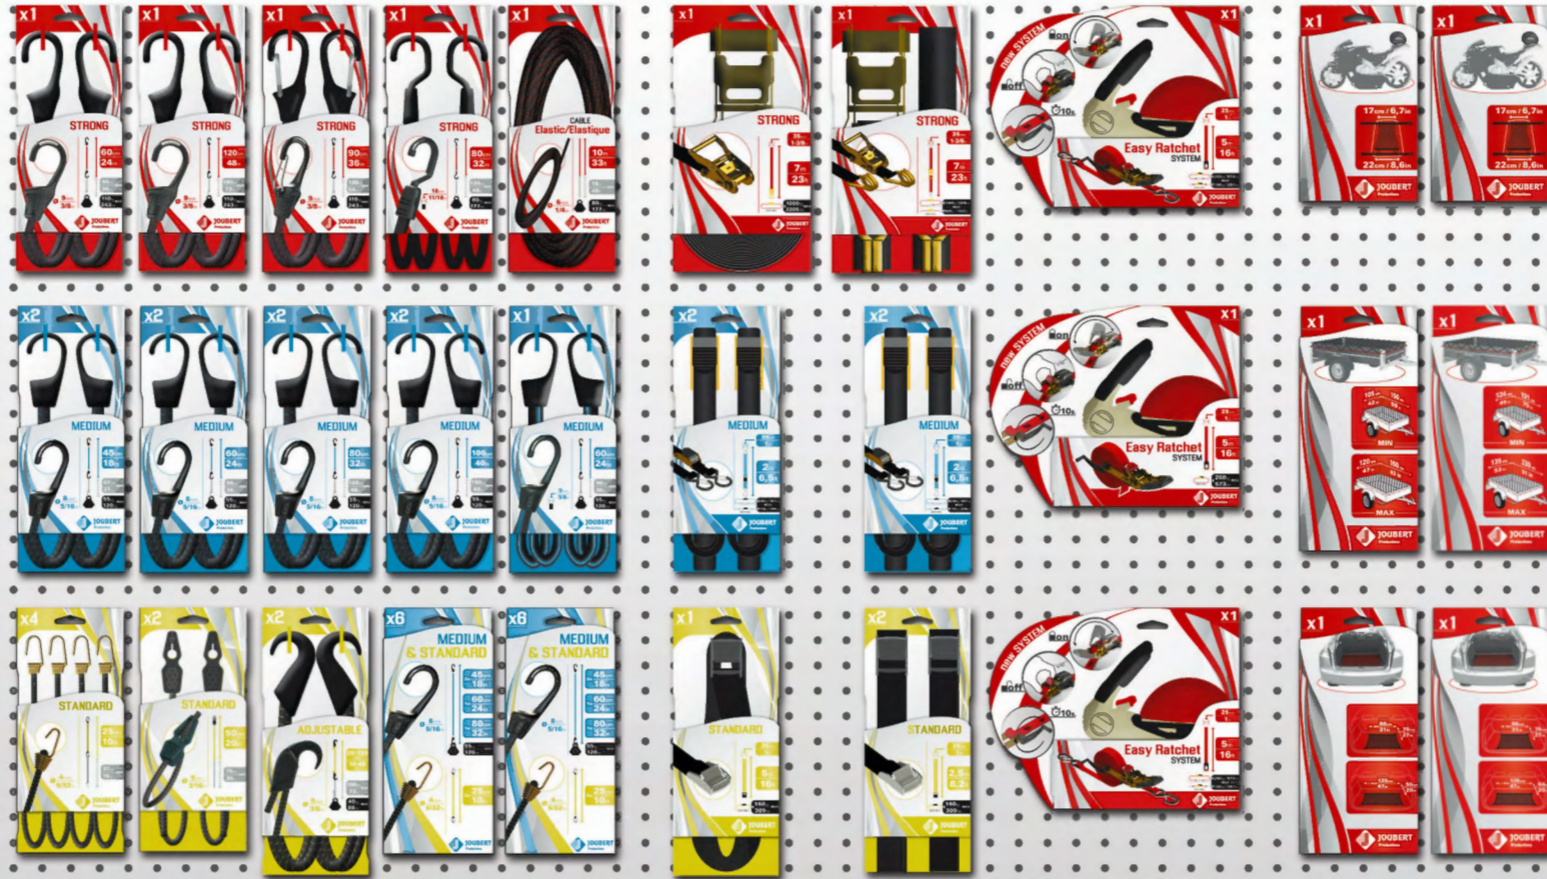

EASY RATCHET

S Y S T E M

New Joubert Product Range

Nouvelle gamme de produits Joubert

EASY RATCHET

S Y S T E M - S

Stretch cords / Sandows

Tie-down straps / Sangles

Nets / Filets