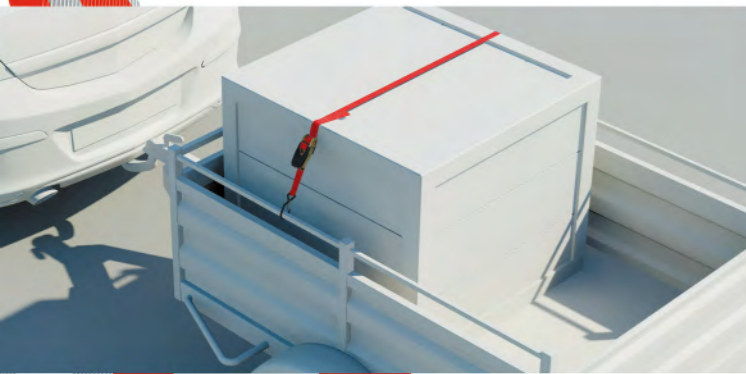

A complete, easy and intelligent solution to secure your loads !

La solution complète, facile et intelligente pour l'arrimage de vos charges !

Example of using
Exemple d'utilisation